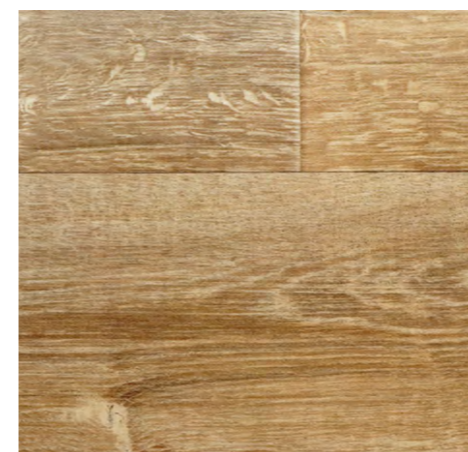

PODLAHOVÁ KRYTINA

výrobce: Start / Start Tex - Chrometex
materiál: PVC
barva: imitace dřeva

SCHODY

materiál: beton
obklad: dle vzoru podlahy
zábradlí: madlo po obvodu po vnější zdi, kulaté o průměru 42mm,
dřevěné, dekor do barvy podlah a schodiště

OPLOCENÍ

specifikace: zelené pletivo klasické 160 cm v odpočinkové části, v
přední části 3D pletivo antracit

VJEZDOVÁ VRATA A BRANKA

materiál: 3D pletivo
tvar: hranaté rámy a sloupky
výška: 160 cm
barva: antracit
materiál: 3D pletivo