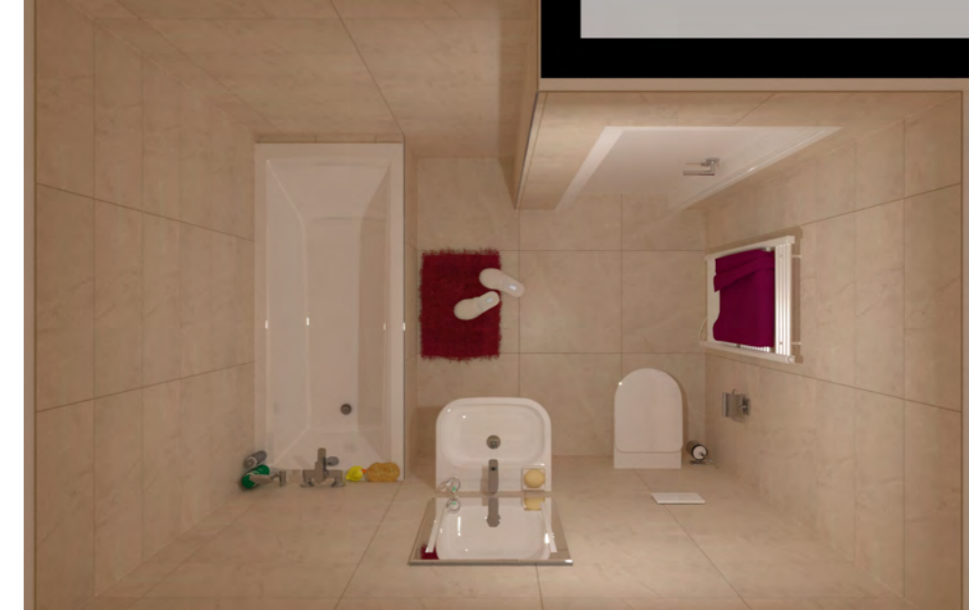

STANDARDY RODINNÉHO DOMU C2

OBKLADY A DLAŽBY

OBKLAD:

běžová, vysoký lesk

PODLAHA DLAŽBA:

běžová mat

TYP:

PAMESA