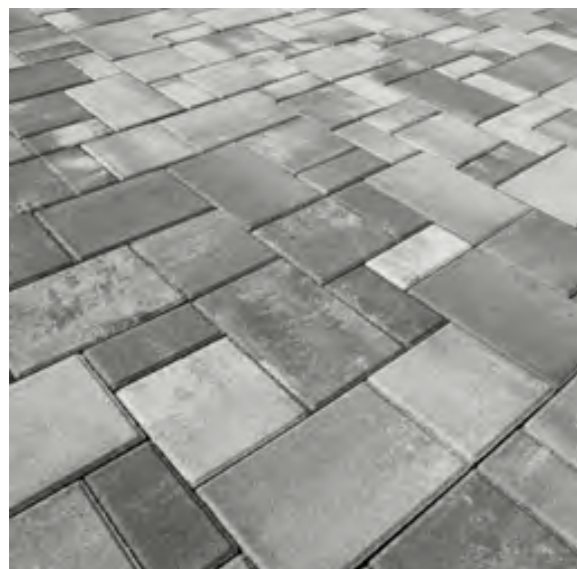

MOŽNO OBJEDNAT:

TERASA:

typ: zámková dlažba pochozí 6 cm
včetně obrubníků
materiál: beton
barva: světle šedá
velikost: 13,5 m²

13,5 m² – může být upřesněno, bude řešeno na místě dle teras.oken, komínu, okapů

Cena 31.990 Kč – cena může být upravena dle aktuálních cen a skutečného náměru na místě.