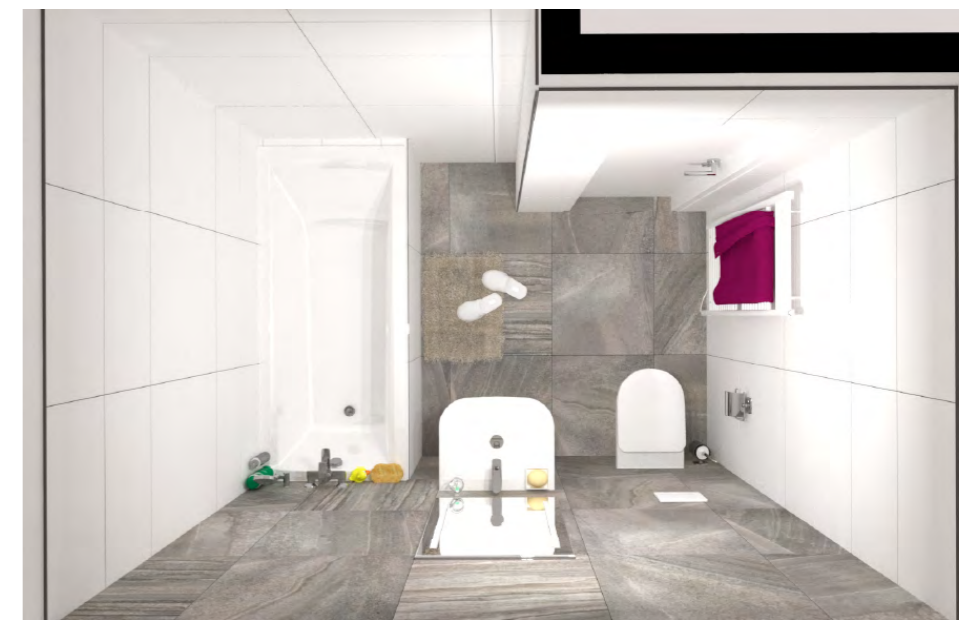

STANDARDY RODINNÉHO DOMU B1

OBKLADY A DLAŽBY

OBKLAD:

kombinace šedý kámen a bílý lesklý obklad

PODLAHA DLAŽBA:

šedý kámen

TYP:

RANDOM