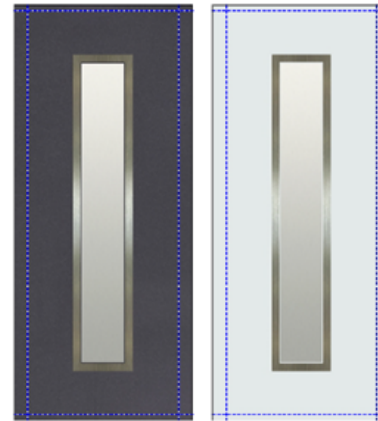

# DVEŘE

## VCHODOVÉ DVEŘE

výrobce: Perito  
typ: Patricie  
barva: antracit, nerezový  
rámeček

madlo: dlouhé svislé  
materiál: nerez  
barva madla: stříbrná (nerez)

## série: Elegance

složení: HPL  
rozměr: šířka 761 mm, výška 2042  
mm, tloušťka 36 mm  
ořez: L: 69 mm, P: 70 mm, H: 29 mm,  
D: 29 mm  
povrchová úprava Exteriér||Interiér:  
RE701605-167 || 9016  
rámečky: nerez rámeček oboustranně  
prosklení: exteriér: float čirý  
střed: mléčné  
interiér: izolačné sklo U  
zveku madlo nerez (Inox A2) rovné  
délka 1800/1300 hladké, šikmé nůžky  
+ rozeta nerez  
zevnitř klika Hoppe Stuttgart bílá