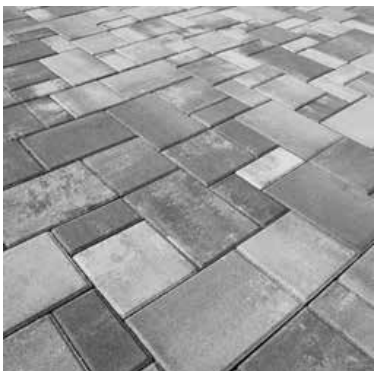

MOŽNO DOBJEDNAT:

TERASA:

typ: zámková dlažba pochozí 6 cm
včetně obrubníků
materiál: beton
barva: světle šedá
velikost: 12,5 m²

12,5 m² – může být upřesněno, bude řešeno na místě dle teras.oken, komínu, okapů.

Cena 29.900 Kč – cena může být upravena dle aktuálních cen a skutečného náměru na místě.