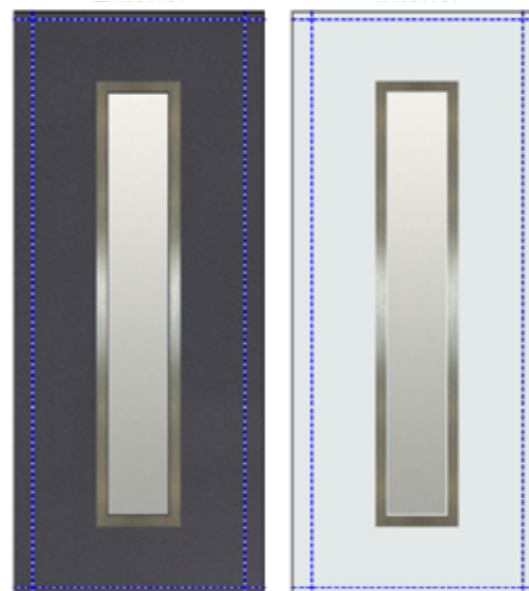

Barva: bílá s chromovou linkou
Výrobce: Richter + Frenzel

KOUPELNOVÉ VYBAVENÍ

KLOZET ZÁVĚSNÝ

Barva: bílá
Výrobce: Richter + Frenzel

OTOPNÝ KOUPELNOVÝ ŽEBŘÍK

Rozměr: 150x50
Barva: bílá
Výrobce: Richter + Frenzel

DVEŘE

VCHODOVÉ DVEŘE

výrobce: Perito
typ: Patricie
barva: antracit, nerezový
rámeček

madlo: dlouhé svislé
materiál: nerez
barva madla: stříbrná (nerez)

série: Elegance

složení: HPL
rozměr: šířka 761 mm, výška 2042 mm, tloušťka 36 mm
ořez: L: 69 mm, P: 70 mm, H: 29 mm, D: 29 mm
povrchová úprava Exteriér||Interiér: RE701605-167
|| 9016
rámečky: nerez rámeček oboustranně
prosklení: exteriér: float čirý
střed: mléčné
interiér: izolačné sklo U
zveku madlo nerez (Inox A2) rovné
délka 1800/1300 hladké, šikmé nůžky + rozeta
nerez
zevnitř klika Hoppe Stuttgart bílá