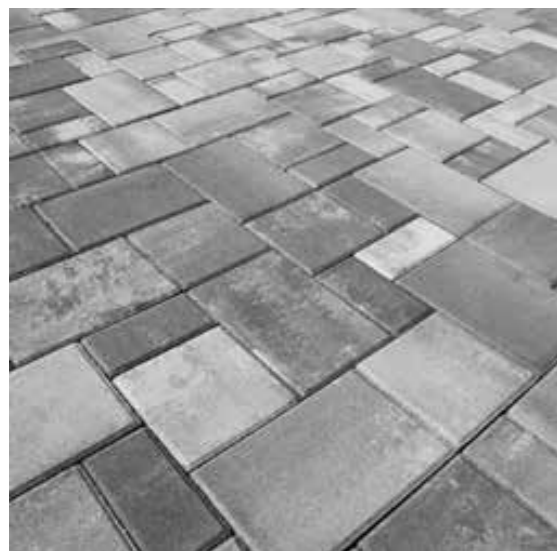

MOŽNO DOBJEDNAT:

TERASA:

typ: zámková dlažba pochozí 6 cm
včetně obrubníků
materiál: beton
barva: světle šedá
velikost: 12,5 m²

12,5 m² – může být upřesněno, bude řešeno na místě dle teras.
oken, komínu, okapů

Cena 29.900 Kč cena může být upravena dle aktuálních cen a
skutečného náměru na místě.