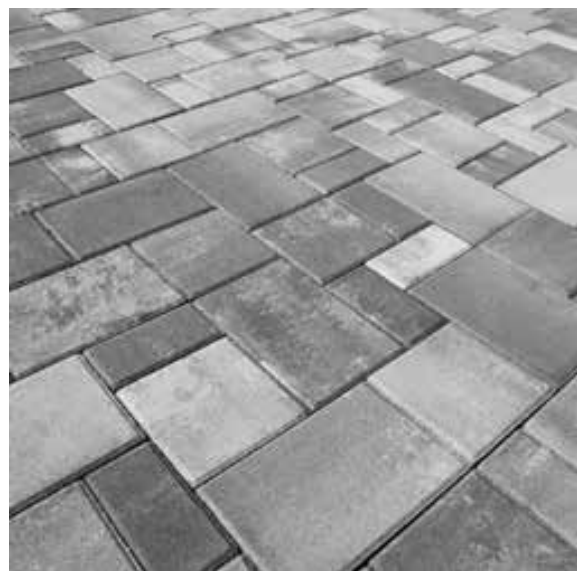

MOŽNO DOBJEDNAT:

TERASA:

typ: zámková dlažba pochozí 6 cm
včetně obrubníků
materiál: beton
barva: světle šedá
velikost: 13,5 m²

13,5 m² – může být upřesněno, bude řešeno na místě dle teras.oken, komínu, okapů

Cena 31.990 Kč – cena může být upravena dle aktuálních cen a skutečného náměru na místě.