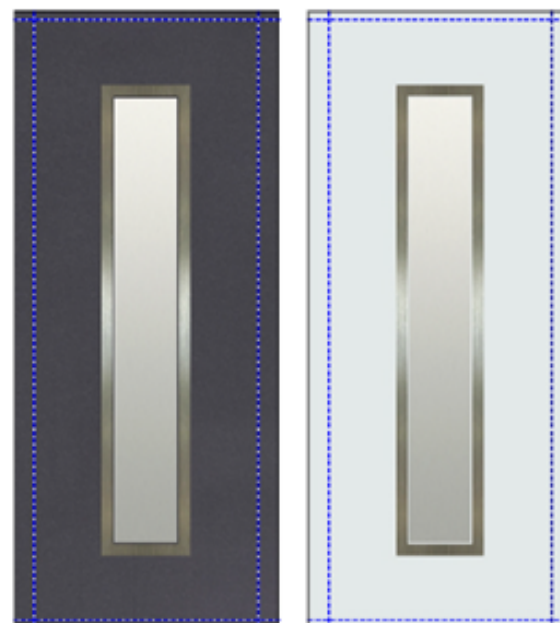

Barva: bílá s chromovou linkou
Výrobce: Richter + Frenzel

KOUPELNOVÉ VYBAVENÍ

KLOZET ZÁVĚSNÝ

Barva: bílá
Výrobce: Richter + Frenzel

OTOPNÝ KOUPELNOVÝ ŽEBŘÍK

Rozměr: 150x50
Barva: bílá
Výrobce: Richter + Frenzel

DVEŘE

VCHODOVÉ DVEŘE

výrobce: Perito
typ: Patricie
barva: antracit, nerezový
rámeček

madlo: dlouhé svislé
materiál: nerez
barva madla: stříbrná (nerez)

série: Elegance

složení: HPL
rozměr: šířka 761 mm, výška 2042
mm, tloušťka 36 mm
ořez: L: 69 mm, P: 70 mm, H: 29 mm,
D: 29 mm
povrchová úprava Exteriér||Interiér:
RE701605-167 || 9016
rámečky: nerez rámeček oboustranně
prosklení: exteriér: float čirý
střed: mléčné
interiér: izolačné sklo U
zveku madlo nerez (Inox A2) rovné
délka 1800/1300 hladké, šikmé nůžky
+ rozeta nerez
zevnitř klika Hoppe Stuttgart bílá

INTERIÉROVÉ DVEŘE

výrobce: Masonite
typ: plné
rám : MDF
výplň : DTD deska
povrch : kaširovaná folie + lak
barva: bílá

INTERIÉROVÉ ZÁRUBNĚ

výrobce: Masonite
typ: obložkové zárubně běžné (polodrážkové)
barva: bílá
materiál: obložková dřevěná zárubeň je vyrobena z
vysoce kvalitní dřevotřískové desky, která je frézovaná
do požadovaných tvarů, rozměrů a pokryta povrchovou
úpravou