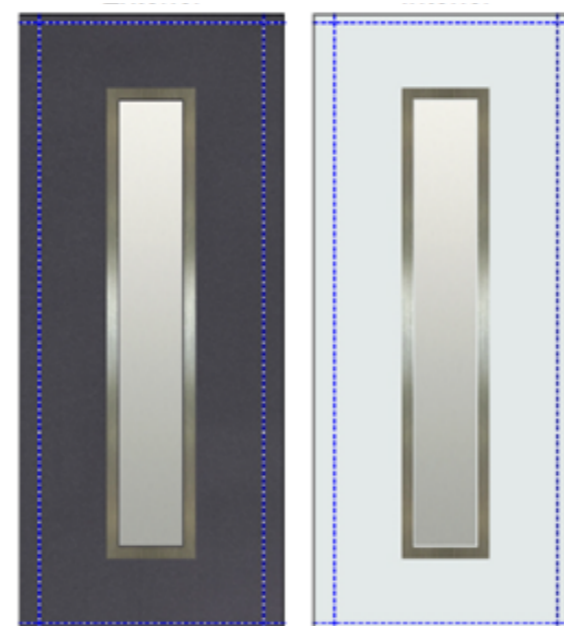

DVEŘE

VCHODOVÉ DVEŘE

výrobce: Perito
typ: Patricie
barva: antracit, nerezový
rámeček

madlo: dlouhé svislé
materiál: nerez
barva madla: stříbrná (nerez)

INTERIÉROVÉ DVEŘE

výrobce: Sapeli/Elegant Komfort
barva: bílá
rám : dřevěný (smrk)
výplň : DTD deska
povrch : barva navalovaná s
dostřikem hran

série: Elegance

složení: HPL
rozměr: šířka 761 mm, výška 2042
mm, tloušťka 36 mm
ořez: L: 69 mm, P: 70 mm, H: 29 mm,
D: 29 mm
povrchová úprava Exteriér||Interiér:
RE701605-167 || 9016
rámečky: nerez rámeček oboustranně
prosklení: exteriér: float čirý
střed: mléčné
interiér: izolačné sklo U
zveku madlo nerez (Inox A2) rovné
délka 1800/1300 hladké, šikmé nůžky
+ rozeta nerez
zevnitř klika Hoppe Stuttgart bílá